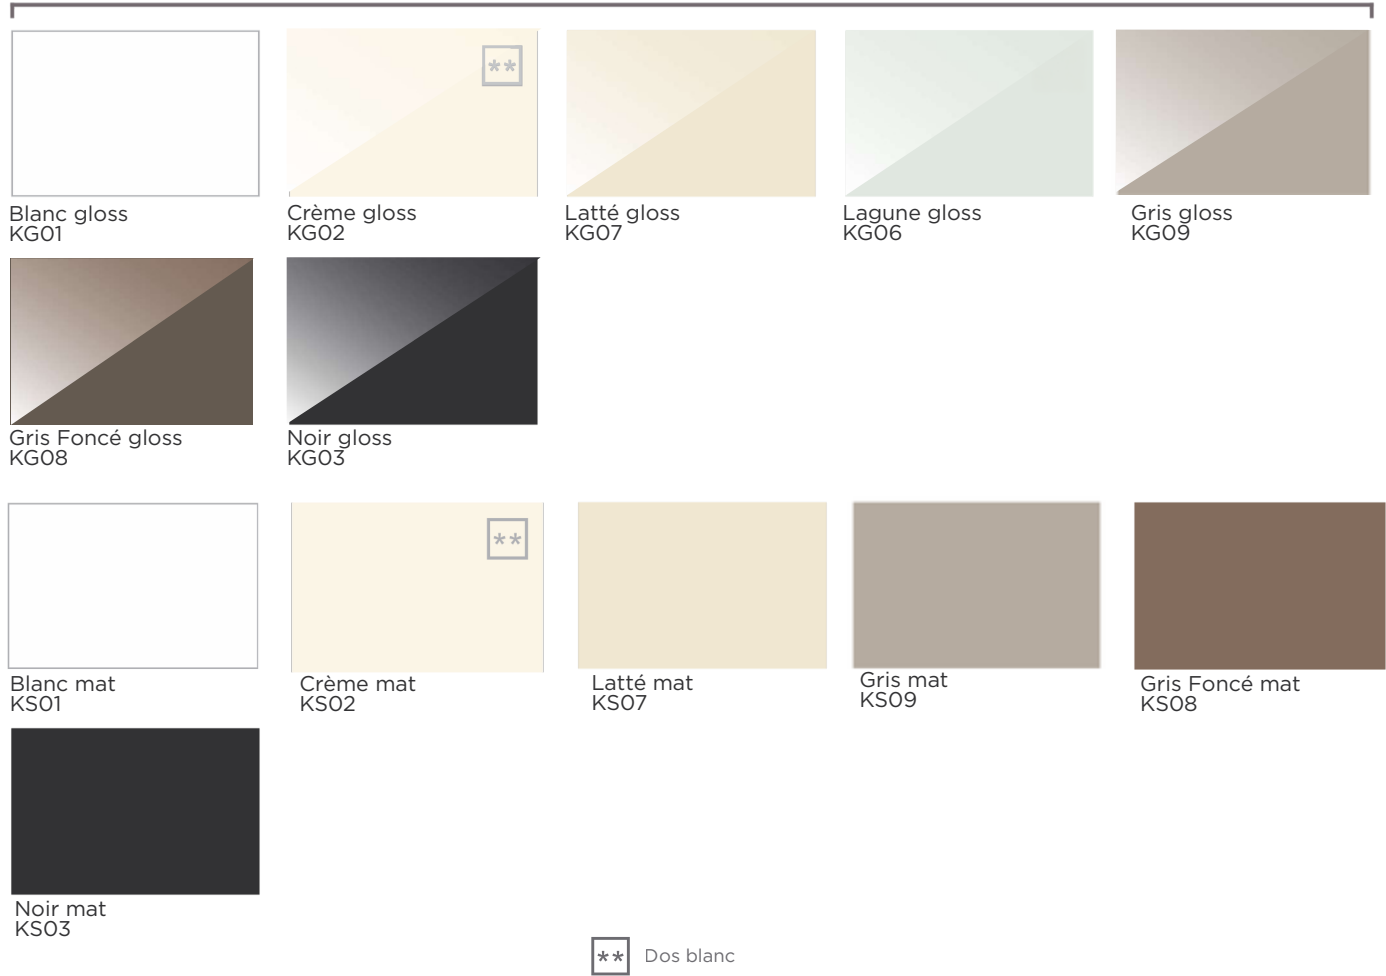

COULEURS DISPONIBLES

2800x1300 mm

ÉPAISSEUR DU PLATEAU DE SÉCURITÉ

Standard: 15 mm
Sur commande : 6-48 mm

TYPE DE PANNEAU DE SÉCURITÉ

Standard: Panneau MDF

DIMENSIONS :
2800x1300 mm