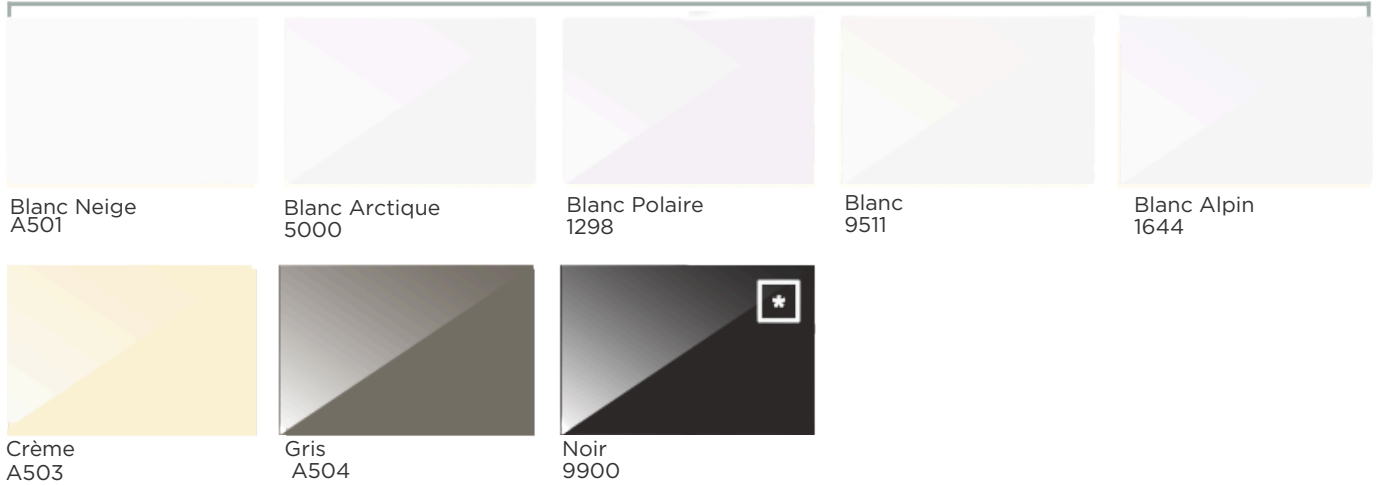

**Le bord assorti à la couleur du panneau.**

Résistance aux rayures standard

Une alternative aux surfaces vernies

Profondeur de couleur parfaite

Bords assortis

COULEURS DISPONIBLES  
2800x1300 mm

\* Dos de la couleur de la façade