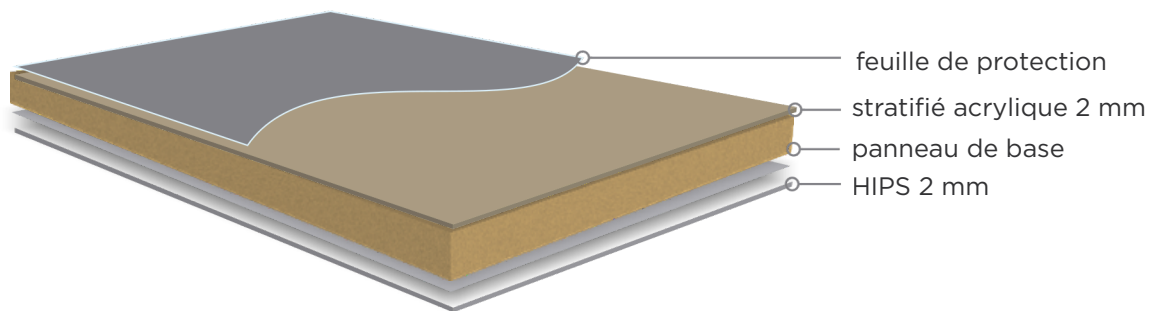

**Le bord assorti à la couleur du panneau.**

Haute résistance aux dommages chimiques et aux UV

Haute résistance aux rayures

Stratifié incassable

Profondeur de couleur parfaite

Bords assortis

COULEURS DISPONIBLES

2800x1300 mm

**ÉPAISSEUR DU PLATEAU DE SÉCURITÉ**

Standard: 15 mm  
Sur commande : 6-48 mm

**TYPE DE PANNEAU DE SÉCURITÉ**

Standard: Panneau MDF

**DIMENSIONS :**  
2800x1300 mm