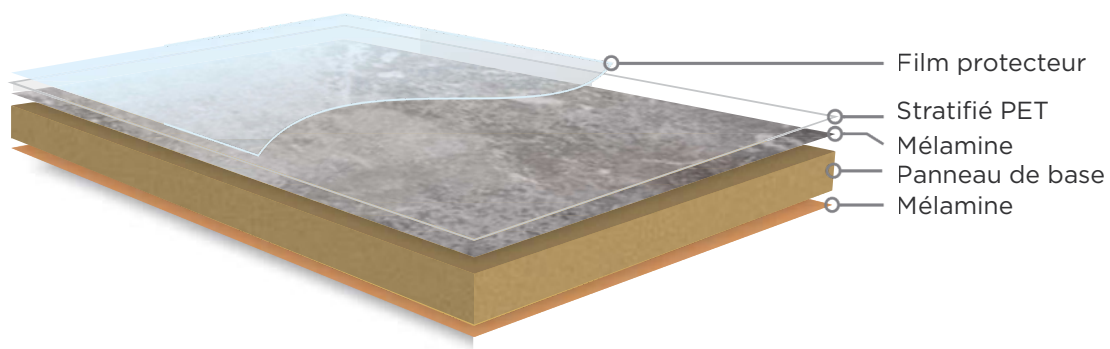

# SPECTRUM MAT AFP

Panneau en MDF ou en particules, revêtu de mélamine et d'un film PET transparent ultra-mat de 75 µm d'épaisseur, caractérisé par un brillant inférieur à 15 glosses. Contrairement aux panneaux mats traditionnels du marché, Spectrum Mat se distingue par sa finition satinée agréable au toucher. Sa surface hydrophobe facilite le nettoyage et atténue les traces de doigts. Le dos du panneau est revêtu de mélamine de la même couleur que la face. Panneaux sont disponibles dans des coloris attrayants et offrent une résistance accrue aux rayures et aux traces de doigts, ce qui en fait un sujet idéal pour les façades de meubles de cuisine.