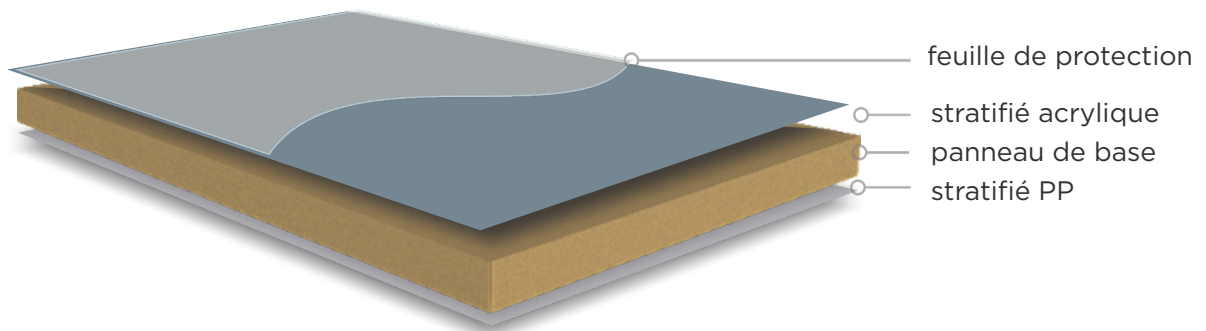

TYPE DE PANNEAU DE SÉCURITÉ :

Standard: MDF
Sur commande : Panneau de particules

DIMENSION:
2800x1300 mm