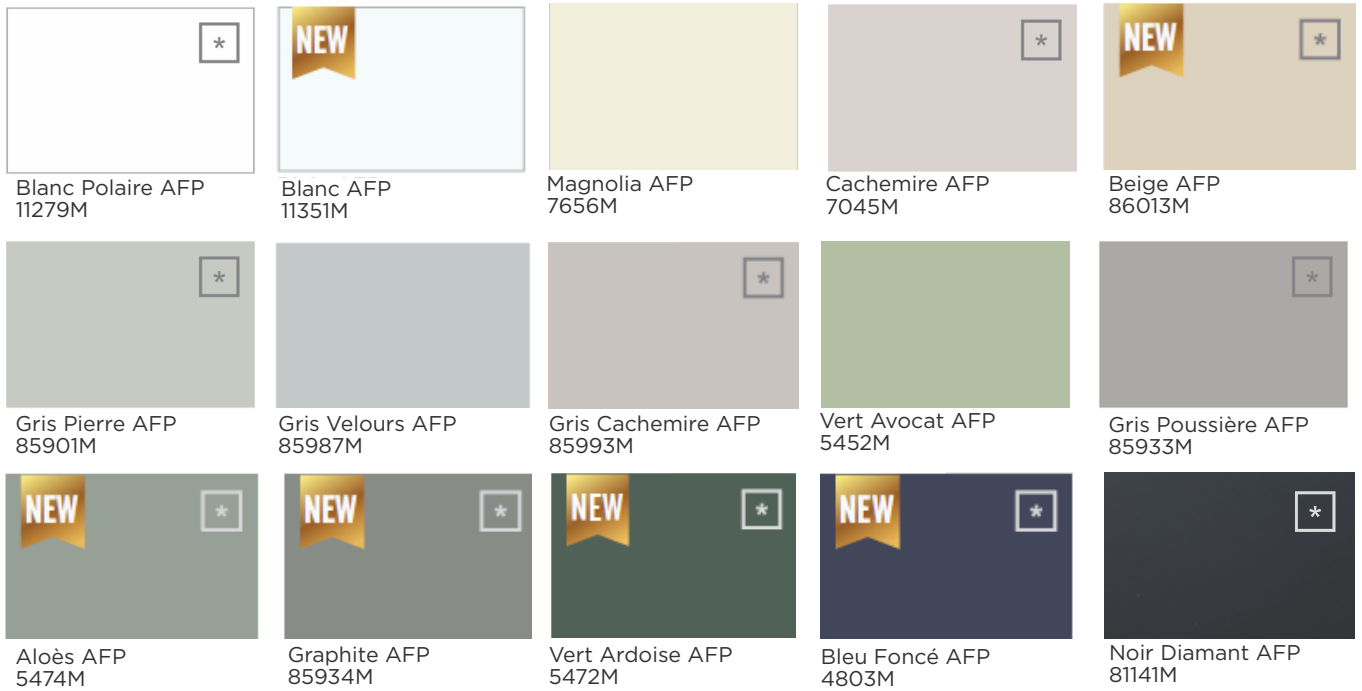

COULEURS DISPONIBLES
2800x1300 mm