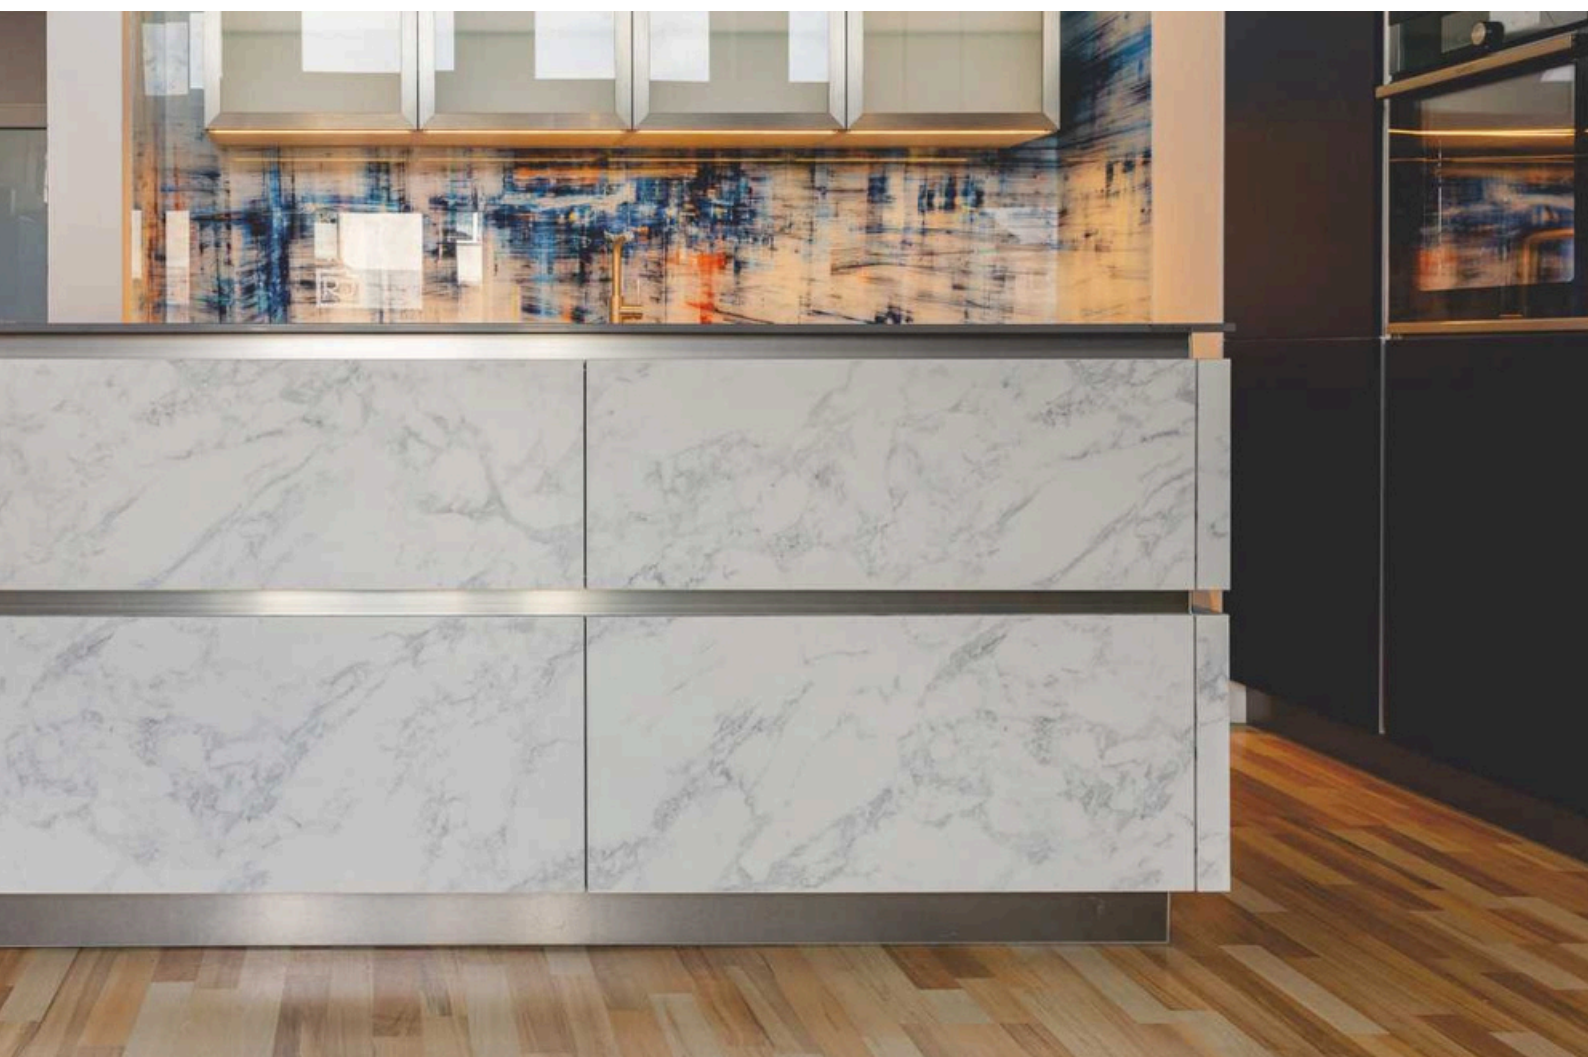

SPECTRUM MAT AFP

Panneau en MDF ou en particules, revêtu de mélamine et d'un film PET transparent ultra-mat de 75 µm d'épaisseur, caractérisé par un brillant inférieur à 15 glosses. Contrairement aux panneaux mats traditionnels du marché, Spectrum Mat se distingue par sa finition satinée agréable au toucher. Sa surface hydrophobe facilite le nettoyage et atténue les traces de doigts. Le dos du panneau est revêtu de mélamine de la même couleur que la face. Panneaux sont disponibles dans des coloris attrayants et offrent une résistance accrue aux rayures et aux traces de doigts, ce qui en fait un sujet idéal pour les façades de meubles de cuisine.

Le bord assorti à la couleur du panneau

Pratiques à utiliser et à produire

Haute résistance aux rayures

Haute résistance aux dommages chimiques et aux rayonnements UV

Combinaison possible avec Spectrum Brilliance

Décor imitation bois

Bords assortis