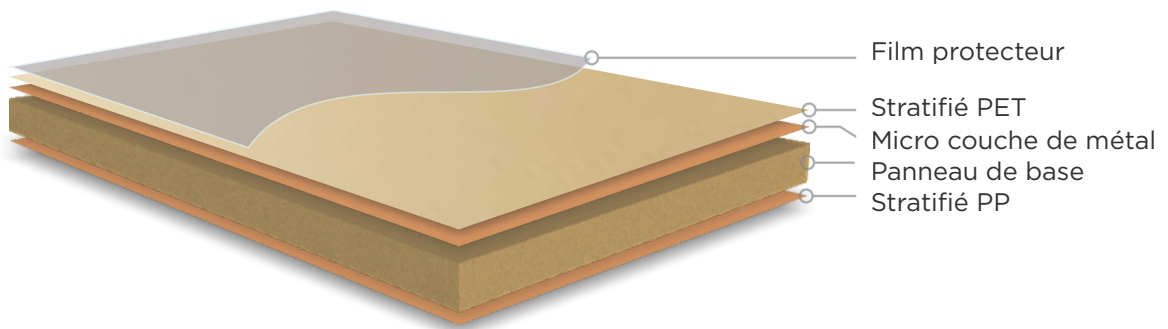

Verfügbare Farben
2800x1270 mm

ÉPAISSEUR DU PLATEAU DE SÉCURITÉ

Standard: 18 mm

TYPE DE PANNEAU DE SÉCURITÉ :

Panneau MDF

DIMENSIONS

2800x1270 mm