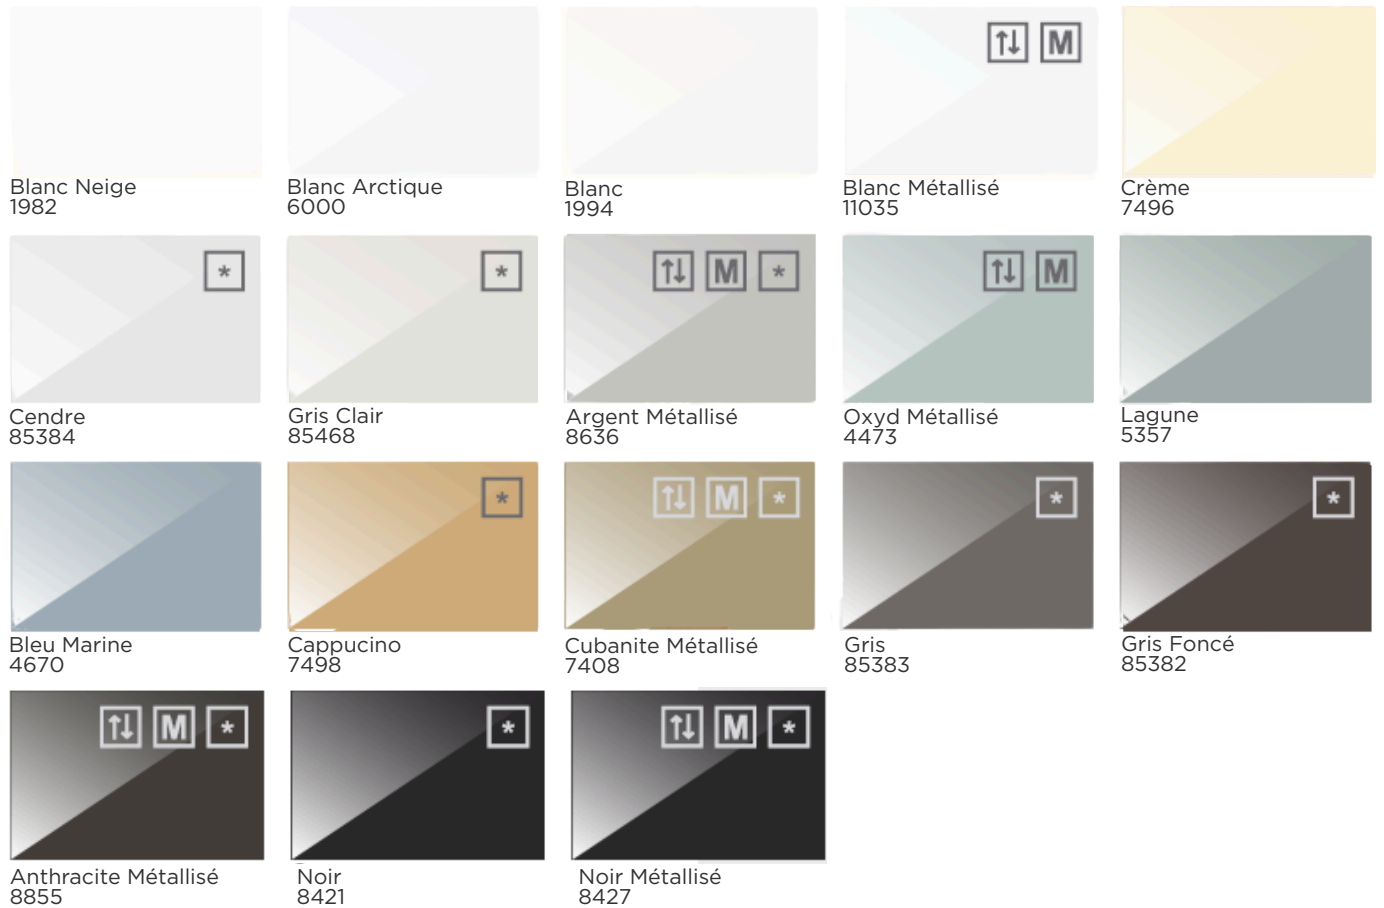

COULEURS DISPONIBLES
2800x1300 mm