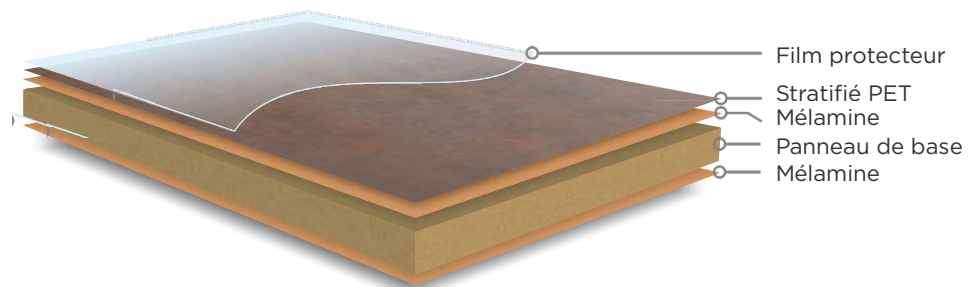

COULEURS DISPONIBLES :

2800x1250 mm

2800x1030 mm

2800x1030 mm

2800x1300 mm

2800x1300 mm

3050x1220 mm

3050x1220 mm

ÉPAISSEUR DU PLATEAU DE SÉCURITÉ :

Standard: 18 mm

TYPE DE PANNEAU DE SÉCURITÉ :

Standard: Panneau MDF