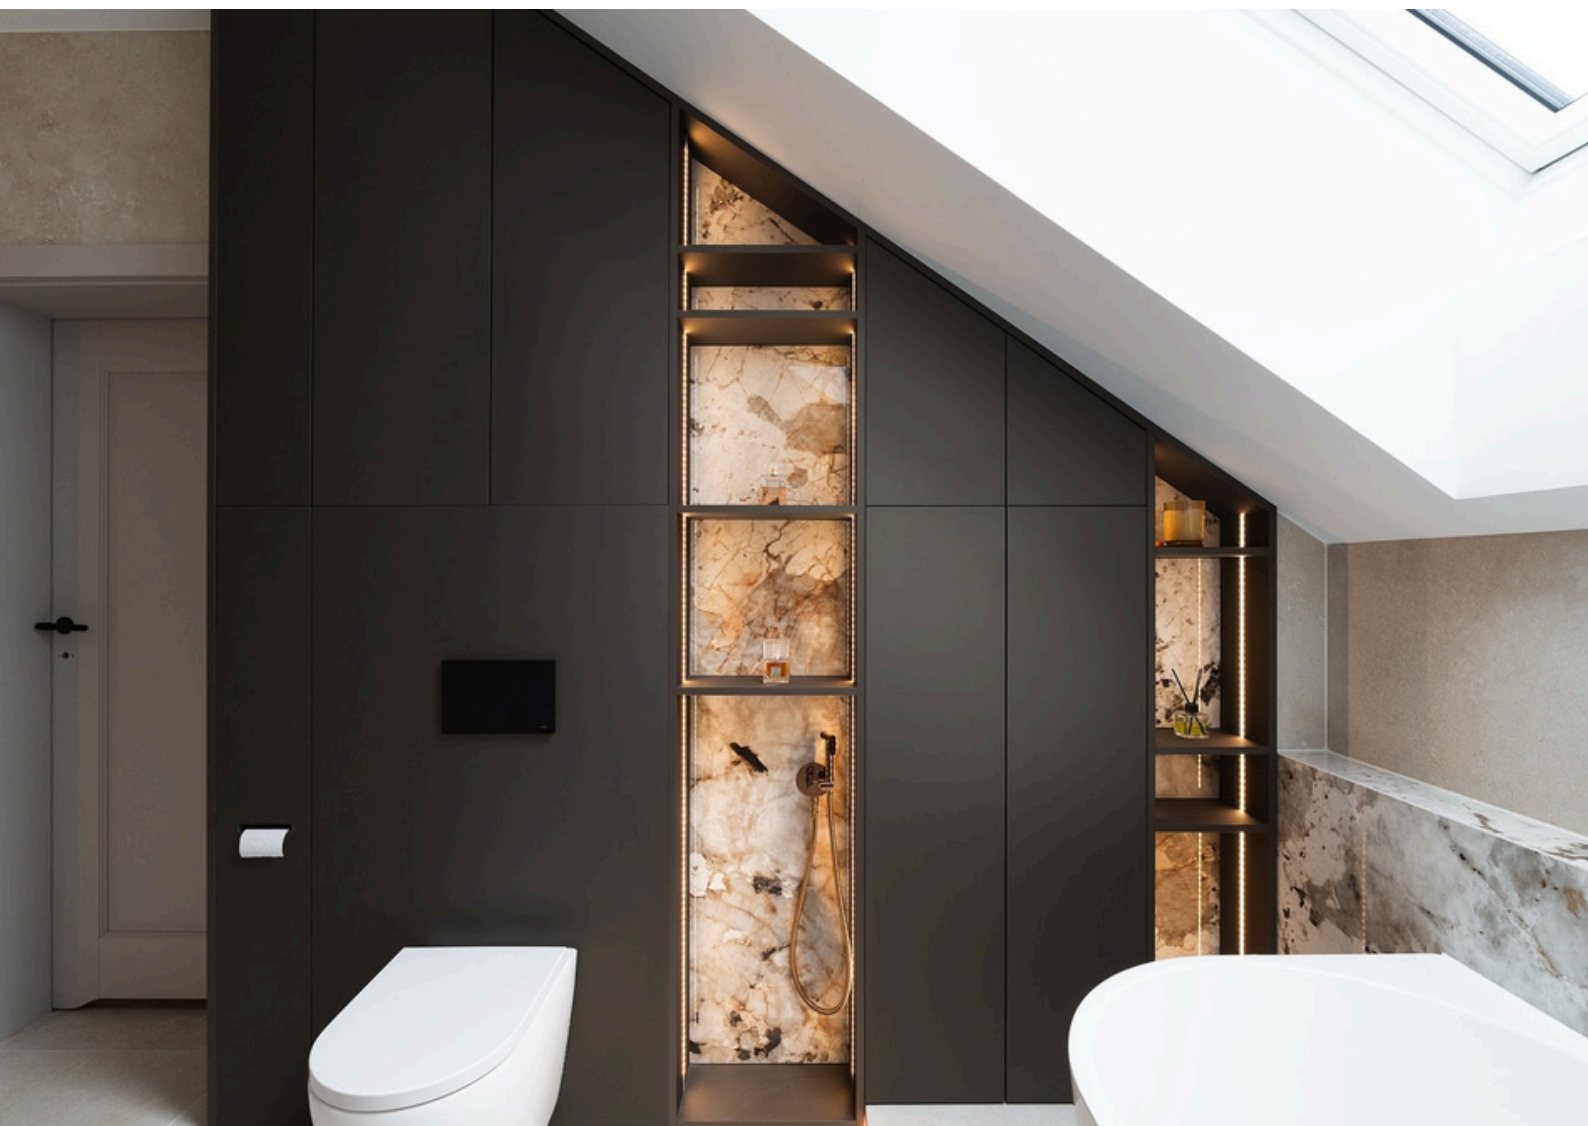

VISION TEXTURE

N

Panneaux MDF recouverts d'un stratifié PET de 0,3 mm d'épaisseur, caractérisés par une texture de surface délicate et subtile évoquant le tissu. Le dos du panneau est recouvert d'un stratifié PP contre-pressé - blanc ou assorti, de 0,2 ou 0,3 mm d'épaisseur - comme indiqué dans la légende. Il est également possible de stratifier le panneau sur les deux faces. Grâce à leur texture unique, les panneaux de la collection Vision Texture confèrent à votre mobilier un caractère unique et en font la pièce maîtresse de tout espace.

Le bord lisse assorti à la couleur du panneau.

Bords assortis

Haute résistance
aux rayures

Combinaison
possible avec Vision
MAT Métallisé

Unique
texture de
surface

Haute résistance aux
dommages chimiques et
aux rayonnements UV