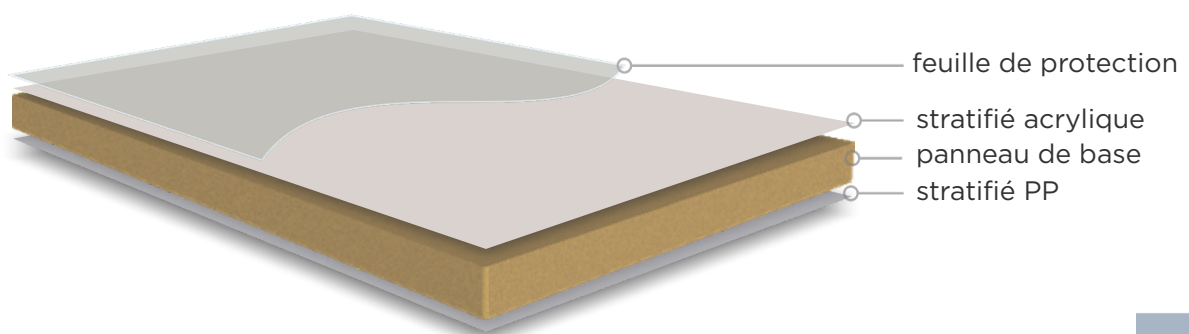

COULEURS DISPONIBLES
2800x1300 mm

Blanc Neige AFP 1982M	Blanc Arctique AFP 11082M	Crème AFP 7496M	Cendre AFP 85384M	Gris Clair AFP 85468M
Gris AFP 85383M	Bleu Marine AFP 4670M	Lagune AFP 5357M	Granit AFP 85735M	Cappuccino AFP 7498M
Steel Blue AFP 4774M	Cubanite Métallisé AFP 7408M	Gris Métallisé AFP 85841M	Sable Doré AFP 7648M	Olive Métallisé AFP 8856M
Or Antique AFP 8859M	Sage AFP 5406M	Gris Ardoise AFP 85728M	Anthracite Métallisé AFP 8855M	Bordeaux AFP 3493M
Bleu Marine AFP 4702M	Vert Bouteille AFP 6005M	Gris Foncé AFP 85382M	Noir AFP 8421M	

Dos de la couleur de la façade

dos gris

Métallisé

Plaque directionnelle

ÉPAISSEUR DU PLATEAU DE SÉCURITÉ :

Standard: 17 mm
Sur commande : 6-48 mm

TYPE DE PANNEAU DE SÉCURITÉ :

Standard: MDF
Sur commande : Panneau de particules

DIMENSIONS :
2800x1300 mm