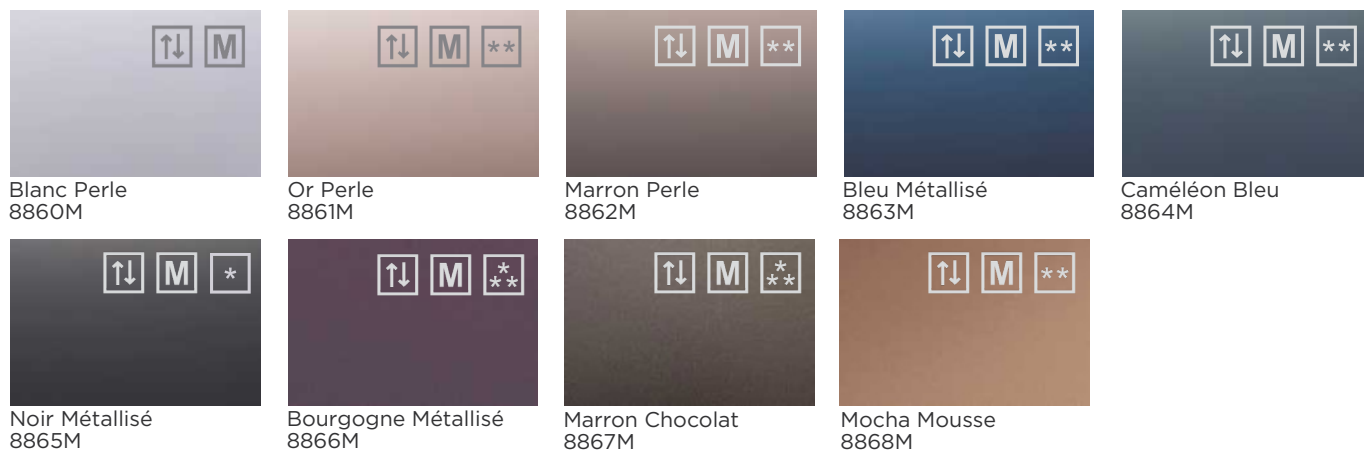

**Le bord assorti à la couleur du panneau.**

Combinaison possible  
avec Vision Texture

Haute résistance  
aux rayures

Bords assortis

Haute résistance aux  
dommages chimiques et  
aux rayonnements UV

Surface  
métallisée  
unique

Profondeur de  
couleur parfaite

COULEURS DISPONIBLES

2800x1300 mm

- \* Dos de la même couleur que la façade
- \*\* Dos gris
- \*\*\* Dos noir
- M Métallisé
- ↑↓ Plaque directionnelle

**ÉPAISSEUR DU PLATEAU DE SÉCURITÉ :**