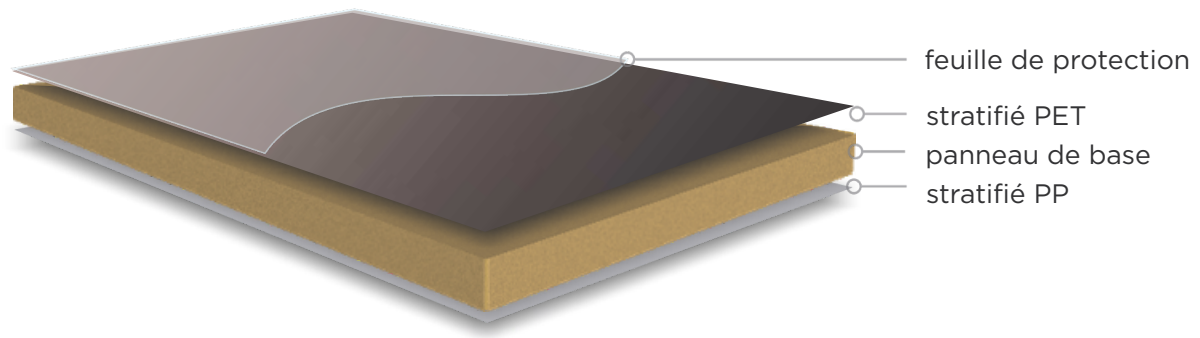

DIMENSIONS
2800x1300 mm

DIAMENT
meblarstwa
2024