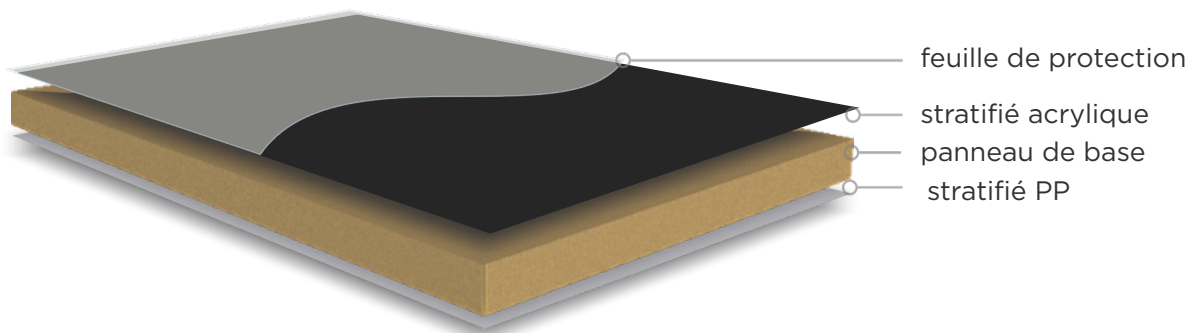

COULEURS DISPONIBLES
2800x1300 mm

* Dos de la couleur de la façade

ÉPAISSEUR DU PANNEAU DE SÉCURITÉ :

Standard: 17 mm
Sur commande: 6-48 mm

TYPE DE PANNEAU DE SÉCURITÉ :

Standard : MDF
Sur commande : Panneau de particules

DIMENSION
2800x1300 mm