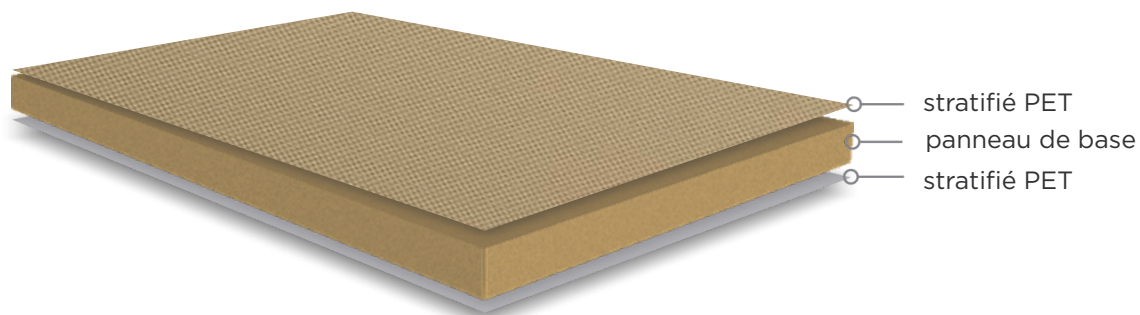

COULEURS DISPONIBLES

2800x1300 mm

Dos gris

Dos de la même couleur que la façade

Dos noir

ÉPAISSEUR DU PLATEAU DE SÉCURITÉ :

Standard: 18 mm
Sur commande : 6-48 mm

TYPE DE PANNEAU DE SÉCURITÉ :

Standard: Panneau MDF
sur commande : Panneau de particules

DIMENSIONS

2800x1300 mm

DIAMENT
meblarstwa
2025