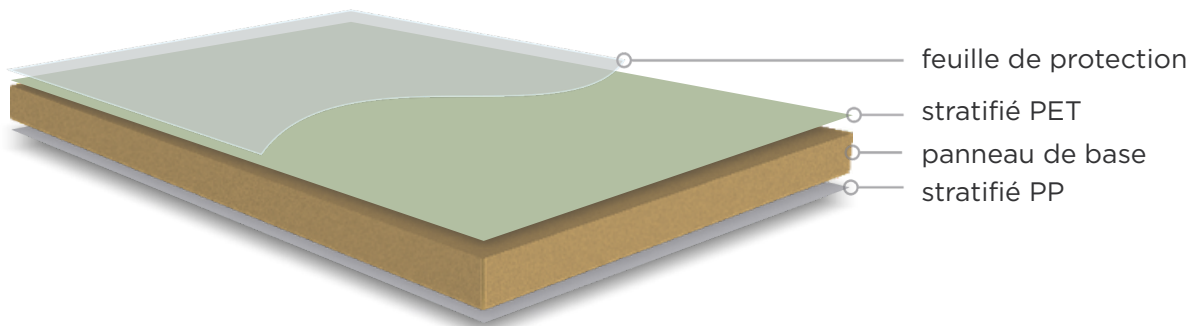

DIMENSIONS

2800x1300 mm